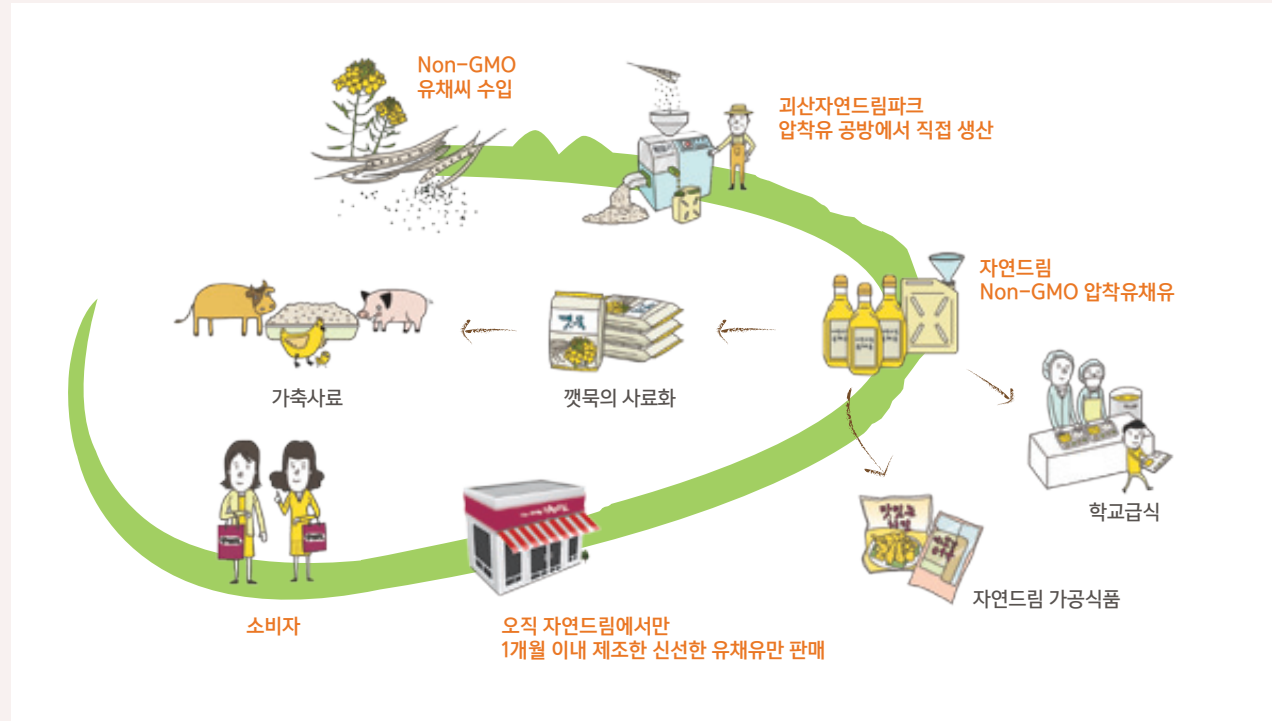

자연드림 압착유채유는 다릅니다

자연드림에게 식용유는 건강식품입니다

식용유는 우리가 자주 먹는 대표적인 식품입니다. 자연드림은 식용유가 건강하게 만들어져야 하며, 소비자들이 신중하게 선택해야 하는 건강식품이라고 생각합니다. 그래서 자연드림은 직접, 화학용매제 없이 오로지 압착방식으로, Non-GMO 유채씨를 사용하여, 신선하고 안전하게 만듭니다. 어떻게 만들었는지 바르게 알고 선택해야 하는 식용유! 건강을 위해 가장 먼저 바꿔야 할 먹거리입니다.

직접 압착하여 만듭니다

괴산자연드림파크 압착유공방 [순수유]에서 직접 만듭니다. 압착유는 용매추출 식용유에 비해 추출 양이 적어 대량생산에 어울리지 않는 방식이지만, 자연드림은 건강한 식용유를 위해 압착유공방을 세워 직접 생산하고 있습니다. 원료부터 검사, 생산, 유통, 판매까지 전 과정을 직접 관리해 믿을 수 있습니다.

GMO 검사를 통해 신선하고 안전하게 만듭니다

일반적인 식용유는 GMO 원료를 수입해 만드는 경우가 대다수입니다. 자연드림 압착유채유는 호주산 Non-GMO 유채씨를 원료로 사용하고, 매 수입 시마다 GMO 검사를 통해 안전성을 확인합니다. 또한 식용유는 오래두고 먹는 음식이 아닌 짧은 기간에 금방 먹어야 하는 신선식품이라는 원칙 아래, 1개월 이내 제조한 신선한 상품만 판매하고 제조일자를 표기해 소비자들이 알 수 있게 합니다. 유통기한은 시중 대비 절반인 1년으로 규정합니다.

화학물질로 녹이지 않고 눌러 짜서 기름을 만드는 괴산자연드림파크 순수유

원료 그대로 짜는 압착유공방

충북 괴산에 자리한 괴산자연드림파크 2단지에는 옛날 모습 그대로 기름을 짜는 정겨운 방앗간이 있습니다. 바로 압착유공방 [순수유]입니다. [순수유]는 씨앗 그대로 수입해 검사, 착유, 생산, 유통까지 직접 운영하는 국내에서 유일한 곳입니다. 비록 수율이 낮아 더 많은 원료가 투입되는 생산방식이지만 화학물질 노말렉산을 사용하지 않고 건강하게 기름을 만들자는 자연드림의 원칙을 지켜나가고 있습니다.