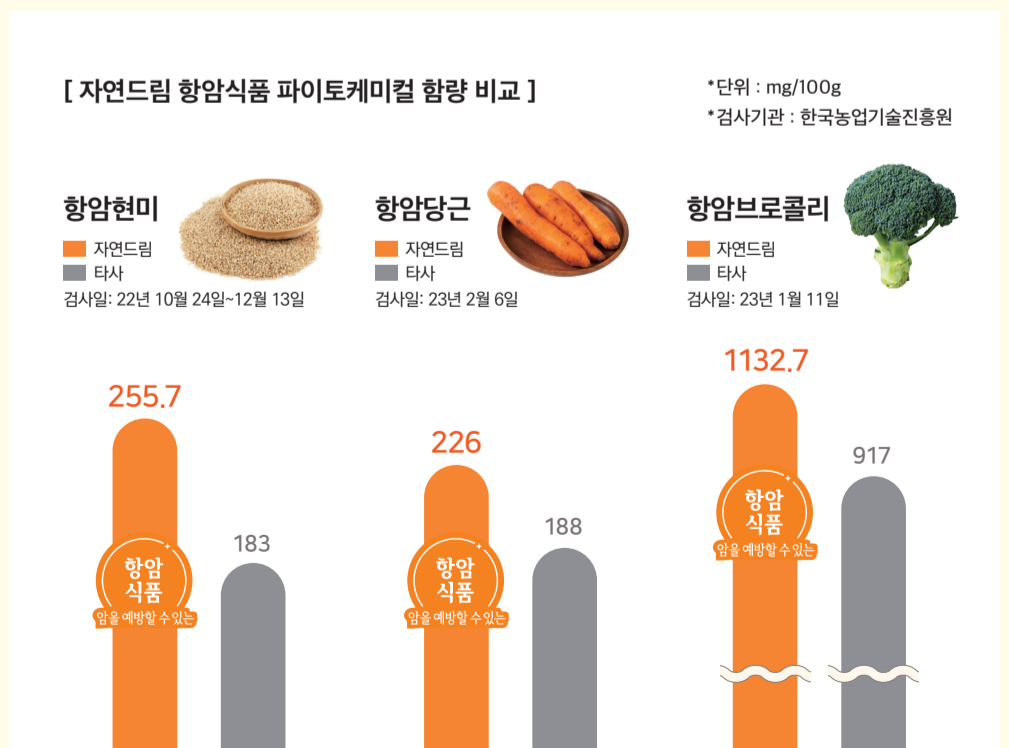

그래서 자연드림은
암을 예방하는 식품이 가장 좋은 음식이라고 생각하며
항암성분인 파이토케미컬이 더 풍부한 채소·과일·곡식을 재배합니다.

암을 예방할 수 있으며, 예방이 최선이고, 재발을 방지하는 데 힘써야 합니다

식약동원(食藥同原) : 음식과 약은 뿌리가 같다

자연드림은 '약을 만든다'라는 마음으로
암을 이겨내는 식품, 항암성분인 파이토케미컬이 더 풍부한
채소·과일·곡식을 재배합니다.

자연드림 유기농항암식품은 항암성분인 파이토케미컬이 더 풍부합니다

자연드림은 미네랄이 풍부한 해양심층수 기판물로
토양 속 부족한 미네랄을 보충하고, 미생물을 튼튼히 하여
파이토케미컬이 더 풍부한 농산물을 재배합니다.

**자연드림의 항암식품과 함께
암 예방 식생활습관을 시작해 보세요!**

암 재발 방지도 예방입니다

매년 암을 진단받는 신규 환자는 꾸준히 증가하고 있습니다. 2022년 기준 암 환자는 243만, 광역도시 인구수만큼 늘어났습니다. 항암제, 수술 등 의료기술 발전으로 암 환자의 5년 상대 생존율(72.1%)은 증가하고 있지만, 암은 여전히 가장 두려운 질병으로 꼽힙니다.¹ 암 환자 가정에서는 87%가 경제적 부담으로 치료 중단을 고민² 할 정도입니다. 또한 암 환자는 일반인 대비 2차 암 발생 확률이 2~4배 정도³ 되며, 암 치료 후에도 최대 70% 재발률⁴ 을 보입니다.