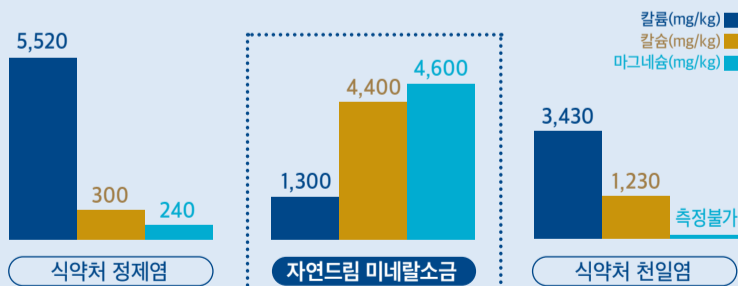

천일염처럼 풍부한 미네랄, 중금속 불검출 관리! 자연드림 미네랄소금

✓ 해양심층수로 만들어 천일염처럼 미네랄 함량이 높습니다

출처: 정제염, 천일염-식약처 식품영양성분 데이터베이스(www.foodsafetykorea.go.kr) 자연드림 미네랄소금-V&B센터

✓ 바다 오염으로 인한 소금의 유해 물질 걱정은 No!

- 월 1회 중금속 검사로 법적 허용 기준 그 이상으로 철저히 관리한 중금속 불검출 소금만 만듭니다.

미네랄이 풍부한 미네랄소금선물세트

깊은바다가공소금선물세트

₩ 21,000원 | ₩ 30,050원

- 천일염처럼 미네랄 함량이 풍부한 자연드림미네랄소금과 미네랄소금으로 만든 가공소금 3종 선물세트
- 자연드림솔트로드(썬)지점 | 자연드림미네랄소금 100g, 깊은바다 함초소금 110g, 깊은바다갈릭소금 75g, 깊은바다후추소금 100g 각 1개
- 일반택배

자연드림미네랄소금선물세트

₩ 9,700원 | ₩ 13,700원

- 천일염처럼 미네랄 함량이 풍부한 자연드림미네랄소금 선물세트
- 자연드림솔트로드(썬)지점 | 자연드림미네랄소금 1kg, 자연드림미네랄소금 100g
- 일반택배

미네랄소금유채유선물세트

₩ 29,900원 | ₩ 42,900원

- 천일염처럼 미네랄 함량이 풍부한 자연드림미네랄소금과 미네랄소금으로 만든 함초소금, 화학물질 없이 압착방식으로 생산한 유채유선물세트
- 자연드림솔트로드(썬)지점 | 자연드림미네랄소금 1kg, 깊은바다함초소금 110g, 압착유채유(종이팩) 650ml×2병
- 일반택배